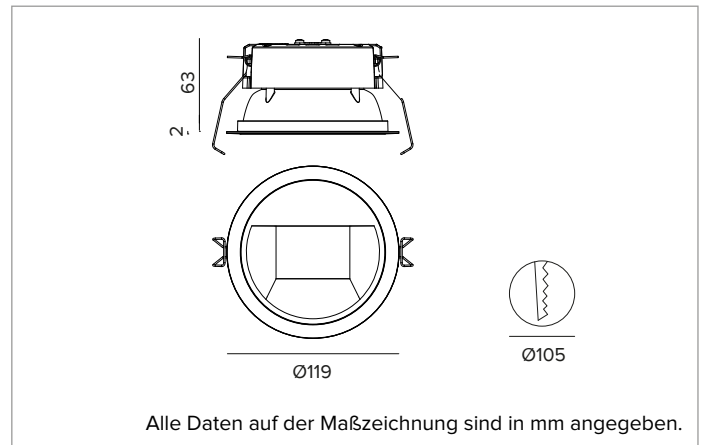

## LED-Einbau-Downlight als Trim-Version

		4000K	H(m)	D1(m)	D2(m)	Emax(lx)	
		Ra90	43°	76°			
Fixture Power	18W	1	0.86	1.66	1050		
Source Flux	2228lm	2	1.72	3.31	263		
Fixture Flux	1260lm	3	2.58	4.97	117		
Efficacy	69lm/W	4	3.44	6.62	66		
TS1395	Imax=540cd/klm	Imax	1203cd	5	4.30	8.28	42